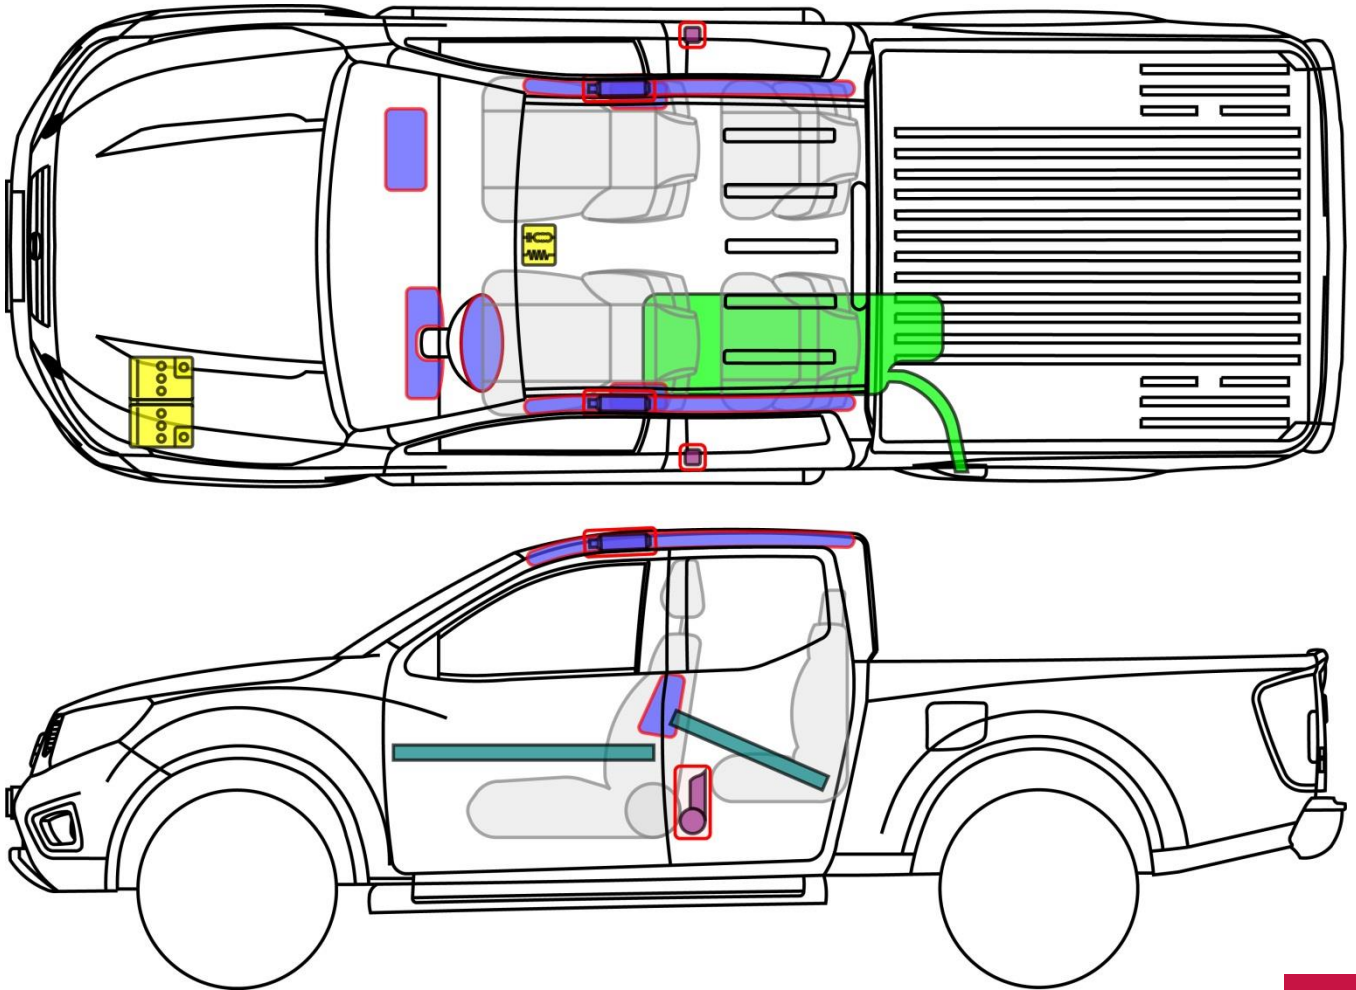

NAVARA King Cab

Tips: D23, 2015-

NAVARA

Legenda

	Drošības gaisa spilvens		Uzkrātās gāzes ģenerators		Drošības jostas nospiegotājs		Papildu ierobežotājsistēmas vadības iekārta		Gājēju aizsardzības aktīvā sistēma
	Automātiskā pretapģāšanās sistēma		Gāzes amortizators / nospiiegota atspere		Paaugstinātas izturības zona		Zona, kam jāpievērš īpaša uzmanība		
	Zems akumulatora spriegums		Superkondensators, zemsprieguma		Degvielas tvertne		Gāzes tvertne		Drošības vārsts
	Akumulators, augstsprieguma		Augstsprieguma barošanas vads		Augstsprieguma ierīce, kas atvieno augstspriegumu		Drošinātāju kārba augstsprieguma strāvas atslēgšanai		Augstsprieguma superkondensators
	Degvielas tvertnes saturs, benzīns / etanols								