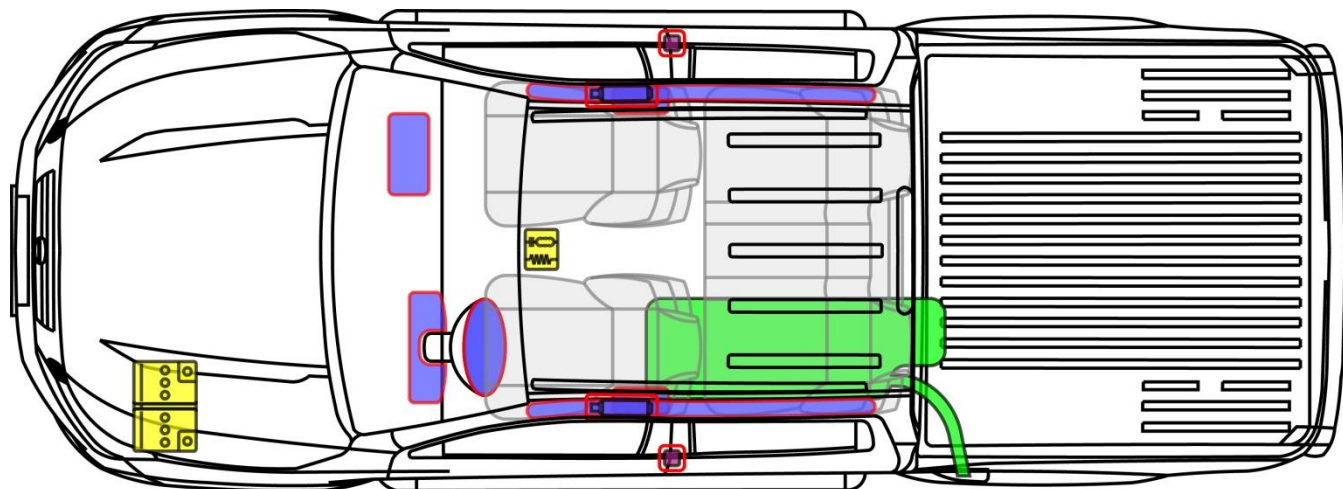

NAVARA Crew Cab

Tips: D23, 2015-

Legenda

NAVARA

	Drošības gaisa spilvens		Uzkrātās gāzes ģenerators		Drošības jostas nospiegotājs		Papildu ierobežotājsistēmas vadības iekārta		Gājēju aizsardzības aktīvā sistēma
	Automātiskā pretapģāšanās sistēma		Gāzes amortizators / nospiiegota atspere		Paaugstinātas izturības zona		Zona, kam jāpievērš īpaša uzmanība		
	Zems akumulatora spriegums		Superkondensators, zemsprieguma		Degvielas tvertne		Gāzes tvertne		Drošības vārsts
	Akumulators, augstsprieguma		Augstsprieguma barošanas vads		Augstsprieguma ierīce, kas atvieno augstspriegumu		Drošinātāju kārba augstsprieguma strāvas atslēgšanai		Augstsprieguma superkondensators
	Degvielas tvertnes saturs, benzīns / etanols								