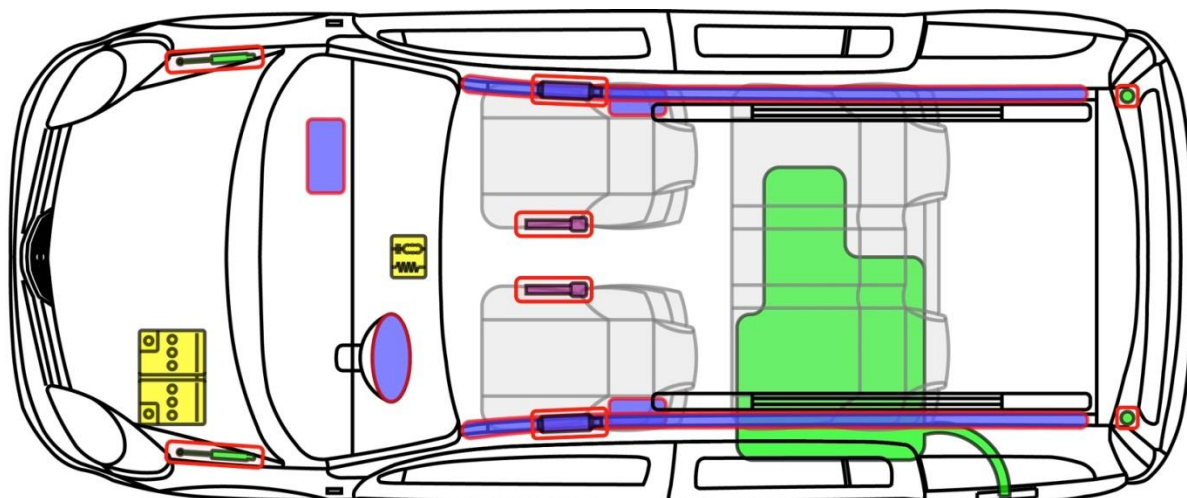

NV250 L1

Tips: W, 2019-

NV250

Legenda

	Drošības gaisa spilvens		Uzkrātās gāzes generators		Drošības jostas nospiegotājs		Papildu ierobežotājsistēmas vadības iekārta		Gājēju aizsardzības aktīvā sistēma
	Automātiskā pretapgāšanās sistēma		Gāzes amortizators / nospiiegota atspere		Paaugstinātas izturības zona		Zona, kam jāpievērš īpaša uzmanība		
	Zems akumulatora spriegums		Superkondensators, zemsprieguma		Degvielas tvertne		Gāzes tvertne		Drošības vārsts
	Akumulators, augstsprieguma		Augstsprieguma barošanas vads		Augstsprieguma ierīce, kas atvieno augstspriegumu		Drošinātāju kārba augstsprieguma strāvas atslēgšanai		Augstsprieguma superkondensators
	Degvielas tvertnes saturs, benzīns / etanols								