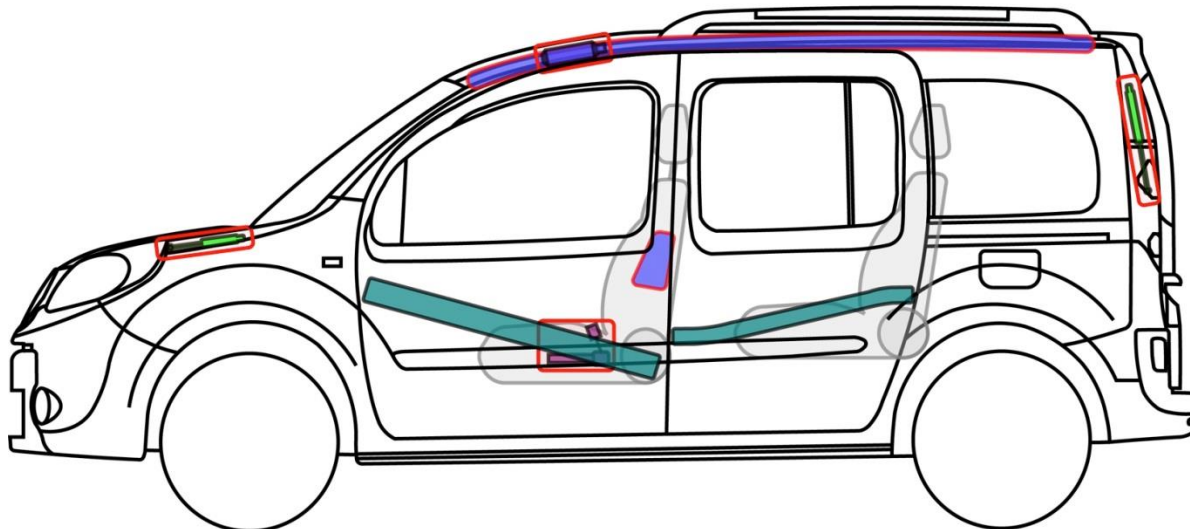

NV250 L1

Tips: W, 2019-

NV250

Legenda

	Drošības gaisa spilvens		Uzkrātās gāzes generators		Drošības jostas nospiegotājs		Papildu ierobežotājsistēmas vadības iekārta		Gājēju aizsardzības aktīvā sistēma
	Automātiskā pretapgāšanās sistēma		Gāzes amortizators / nospiiegota atspere		Paaugstinātas izturības zona		Zona, kam jāpievērš īpaša uzmanība		
	Zems akumulatora spriegums		Superkondensators, zemsprieguma		Degvielas tvertne		Gāzes tvertne		Drošības vārsts
	Akumulators, augstsprieguma		Augstsprieguma barošanas vads		Augstsprieguma ierīce, kas atvieno augstspriegumu		Drošinātāju kārba augstsprieguma strāvas atslēgšanai		Augstsprieguma superkondensators
	Degvielas tvertnes saturs, benzīns / etanols								